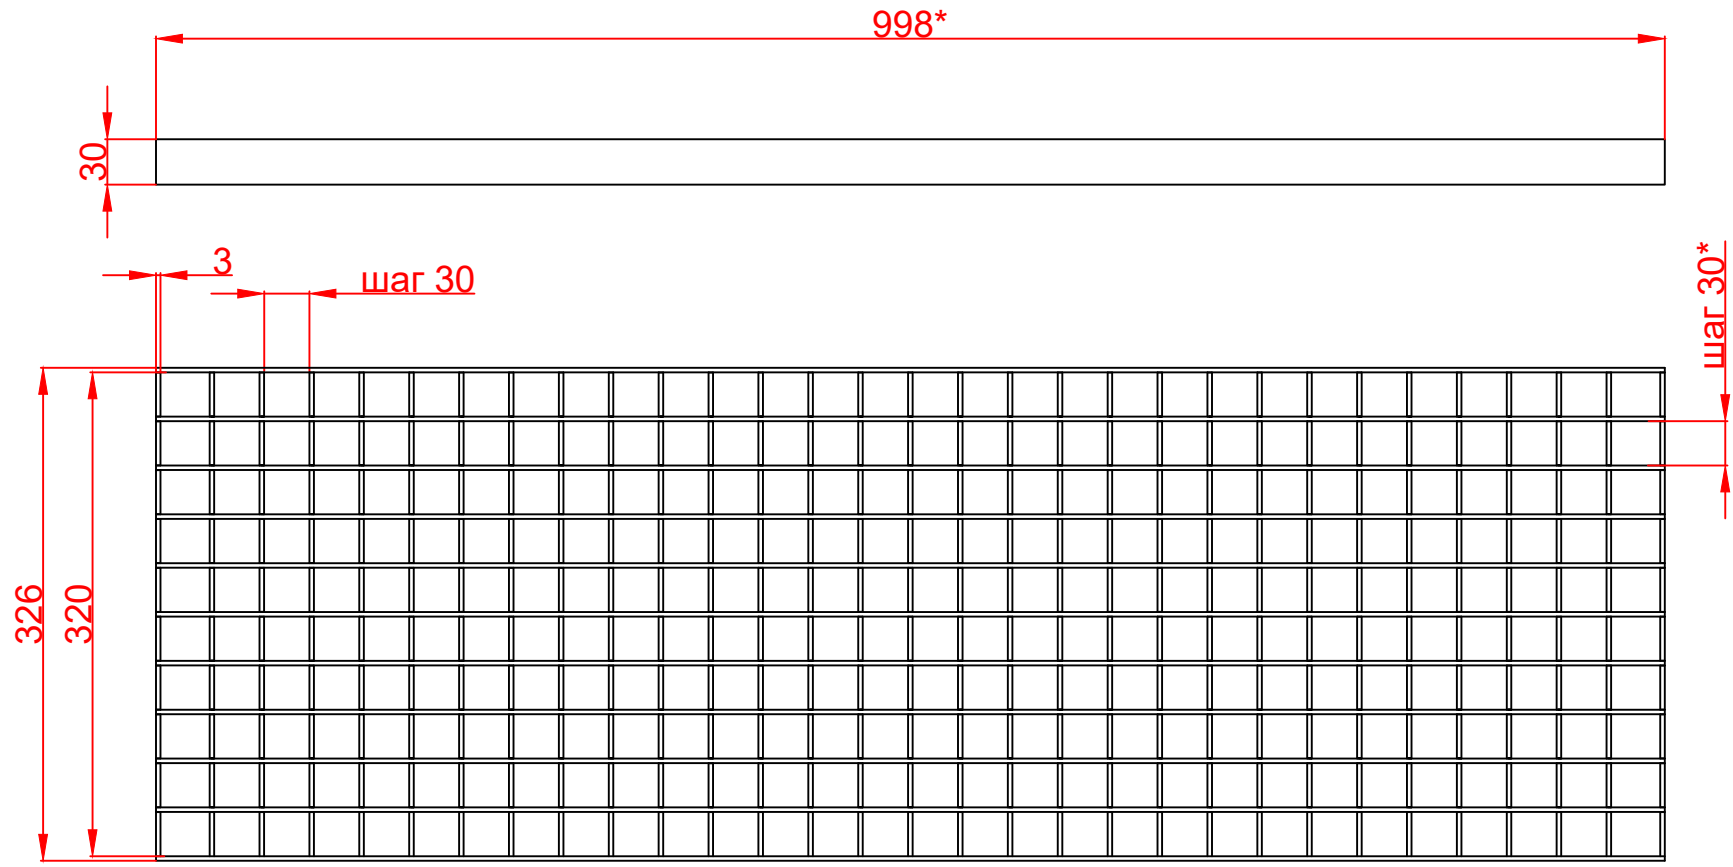

Количество	1 шт
Материал	AISI 304/316
Общий допуск	±2 мм
Примечания	* - размеры корректируются по проекту

Ив. № подл.	Подп. и дата	Взам. инв. №	Ив. № дубл.	Подп. и дата	Справ. №
-------------	--------------	--------------	-------------	--------------	----------

				Арт.RSPR300NS01			
Изм.Лист	№ докум.	Подп.	Дата	Решетка ячеистая SteeProm 300	Лит.	Масса	Масштаб
Разраб.							1:5
Пров.							
Т. контр.					Лист 1	Листов 1	
Н. контр.				Нержавеющая сталь	 		
Утв.							